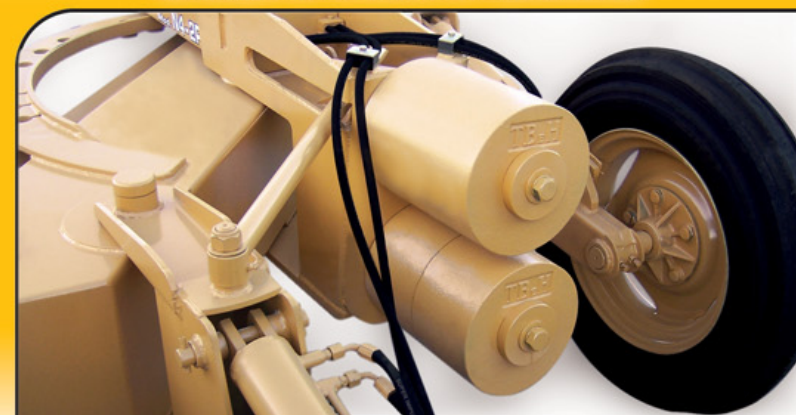

### CARACTERÍSTICAS TÉCNICAS

- **Peso lastrada:** 1.300 kg con lastre líquido en portavertedera.  
**Opcional:** 200 kg en contrapesos adicionales.
- **Largo:** 5,70 mt.
- **Rodados:** 7.50 x 20.
- **Vertedera:** Ancho 3,05 mt. Regulación manual de ataque en 3 posiciones. Rotación manual de 9 posiciones de trabajo.
- **Profundidad e inclinación:** mediante 2 cilindros individuales.
- **Chasis:** Construido con chapa plegada.
- **Cañería hidráulica:** Oculta dentro del chasis.
- **Trocha:** 2,20 mt. Variable dentro del ancho de vertedera con sistema de paralelogramo.

Rotacion con 9 posiciones de trabajo.

Portavertedera para lastre líquido. Regulación de ataque de vertedera en 3 posiciones.

Contrapesos opcionales.