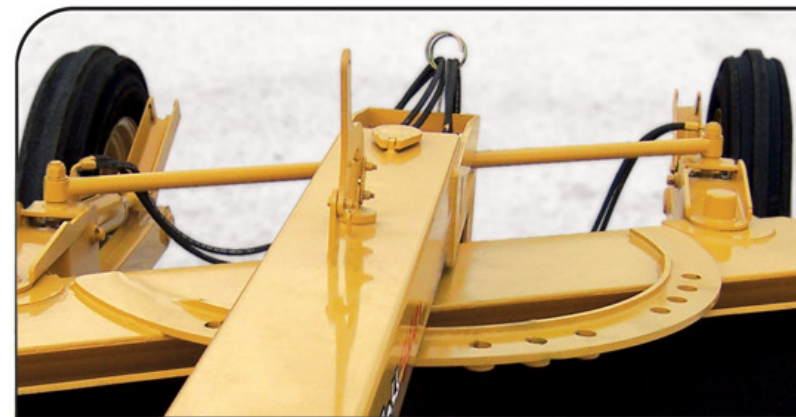

# NIVELADORA DE ARRASTRE

Modelo: **N 4**

## NIVELADORA DE ARRASTRE

Modelo: **N 4**

### CARACTERÍSTICAS TÉCNICAS

- **Peso lastrada:** 1.300 kg con lastre líquido en portavertedera.  
**Opcional:** 200 kg en contrapesos adicionales.
- **Largo:** 5,70 mt.
- **Rodados:** 7.50 x 20.
- **Vertedera:** Ancho 3,05 mt. Regulación manual de ataque en 3 posiciones. Rotación manual de 9 posiciones de trabajo.
- **Profundidad e inclinación:** mediante 2 cilindros individuales.
- **Chasis:** Construido con chapa plegada.
- **Cañería hidráulica:** Oculta dentro del chasis.
- **Trocha:** 2,20 mt. Variable dentro del ancho de vertedera con sistema de paralelogramo.

Rotacion con 9 posiciones de trabajo.

Portavertedera para lastre líquido. Regulación de ataque de vertedera en 3 posiciones.

Contrapesos opcionales.